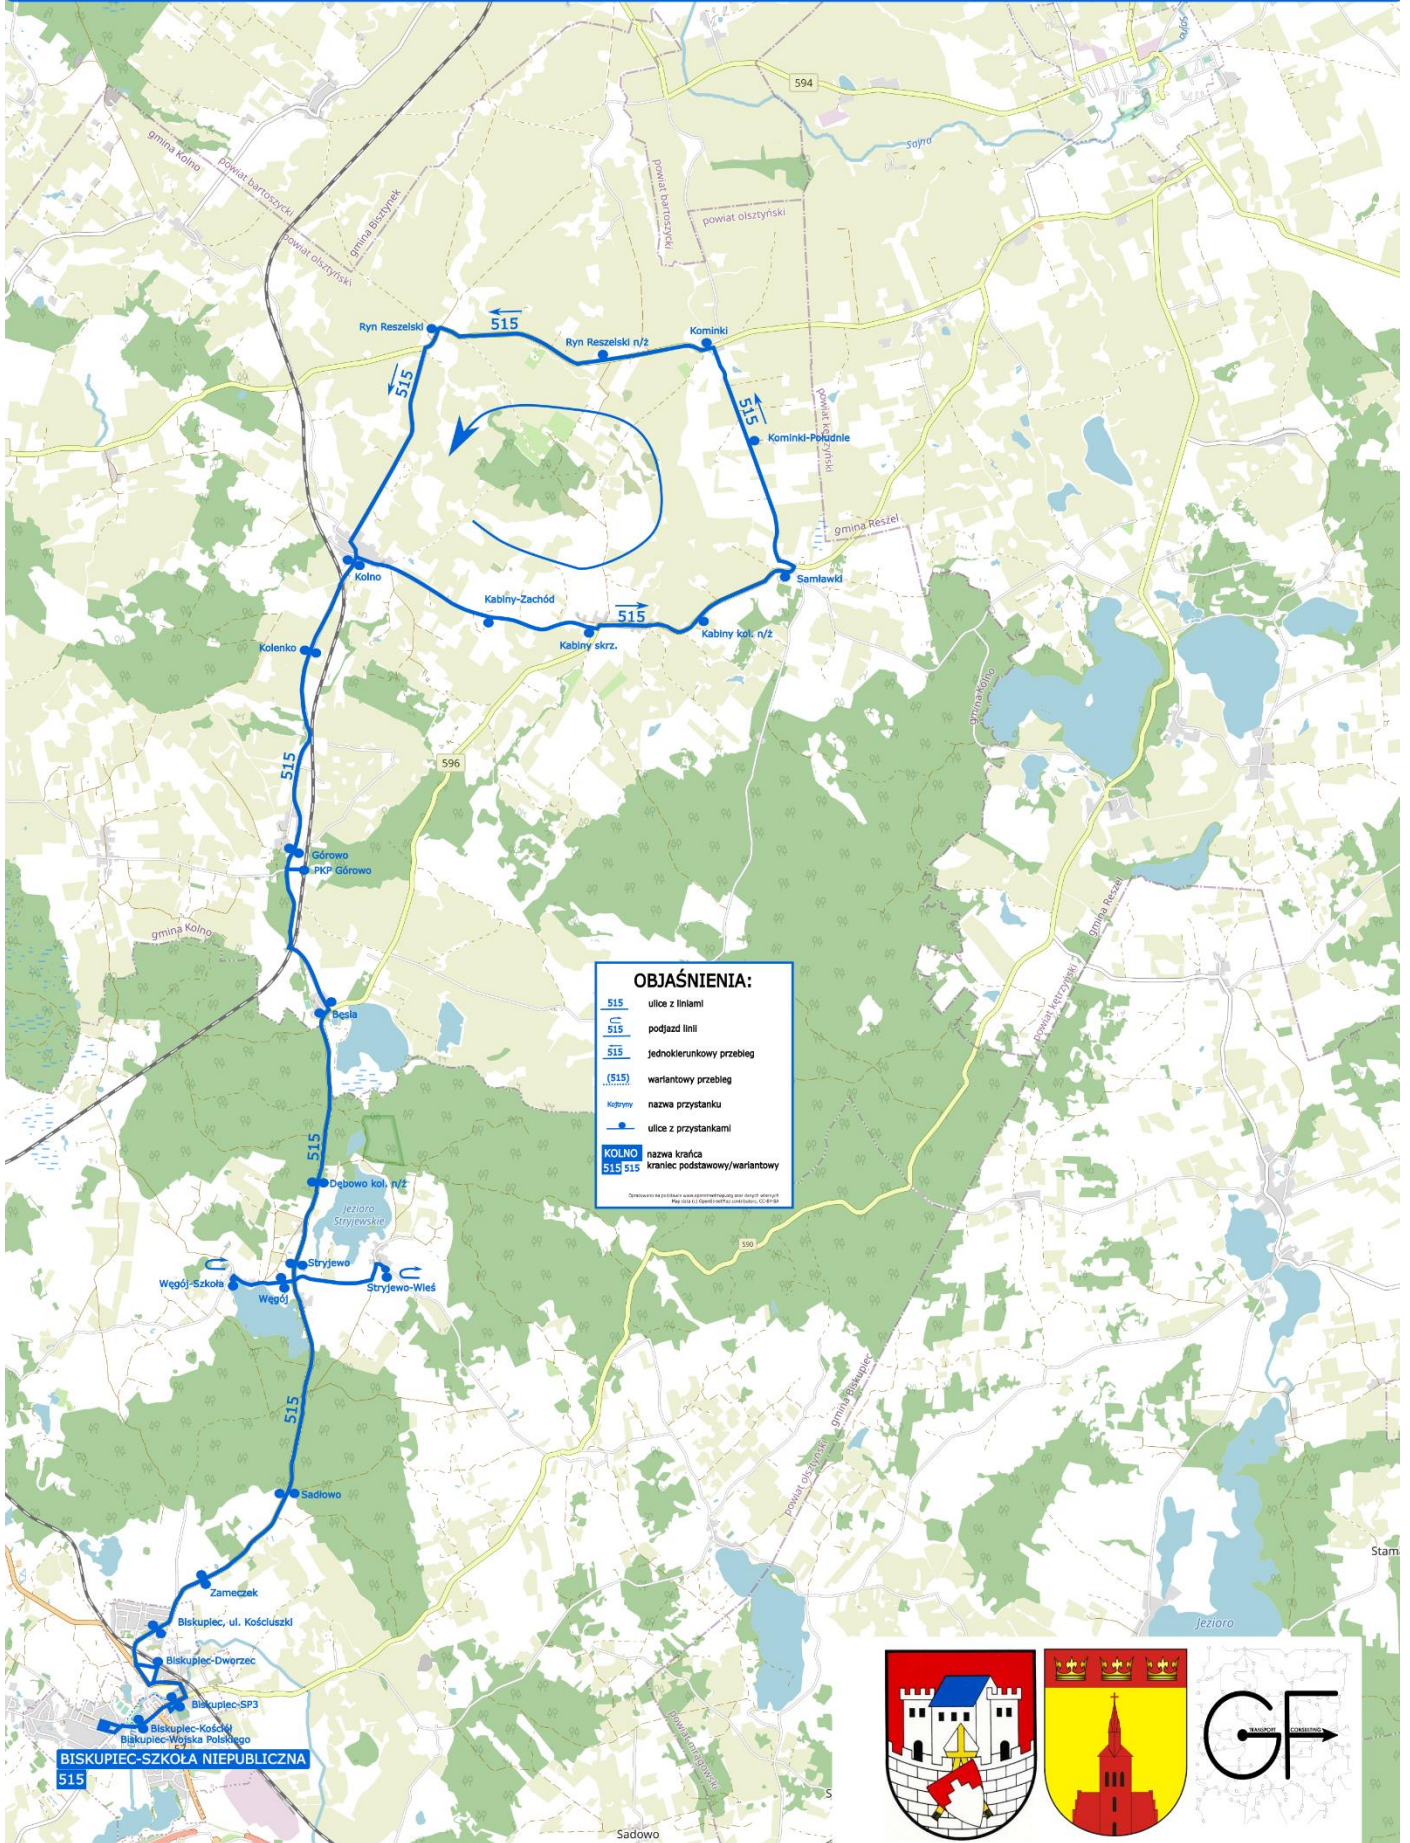

515

UWAGA!

Na podstawie uchwały nr LX/397/2022 Rady Miejskiej w Reszlu, linia 515 kursuje wyłącznie po terenie gminy Biskupiec oraz Kolno na nowej trasie:

BISKUPIEC-SZKOŁA NIEPUBLICZNA – Biskupiec-Dworzec –Zameczek – Sadłowo – Węgój – Stryjowo – Dębowo – Bęsia –Górowo – Kolenko – Kolno – Kabiny – Samławki – Kominki – Ryn Reszelski – Kolno – Kolenko – Górowo – Bęsia – Dębowo – Stryjowo – Węgój – Sadłowo – Zameczek – Biskupiec-Dworzec – BISKUPIEC-SZKOŁA NIEPUBLICZNA

Na kolejnej stronie schemat nowej trasy wraz z opisem dogodnych przesiadek do pociągów w Górowie

NOWY UKŁAD KOMUNIKACYJNY NA TRASIE BISKUPIEC-KOLNO-BISKUPIEC

nowa trasa linii 515

Dogodne przesiadki w Górowie z pociągami (na dzień 2.01.2023 r.)